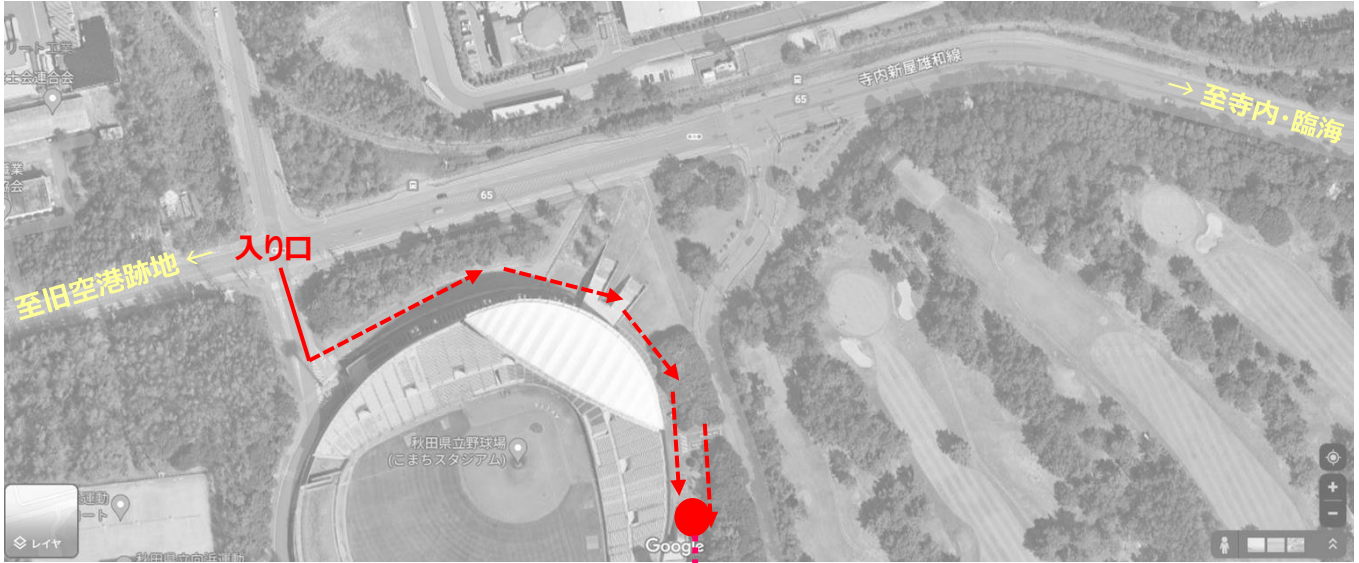

★手荷物は極力最小限でお越しください。

◆当日集合場所と時間

★アルバイト受付開始11:00～

11:45まで ↓ 以下集合場所にて受付を済ませる用お願いいたします。

集合場所

集合場所と休憩用テント

- 50 受付
- 51 選手ケータリング(巨人)
- 52 選手ケータリング(巨人)
- 53 選手ケータリング(巨人)
- 54 選手ケータリング(巨人)
- 55 選手ケータリング(巨人)
- 56 練習補助員控室
- 57 JTV控室(モニター電源)
- 58 ジャビット (工場扇1)
- 59 ジャビット
- 60 ヴィーナス (工場扇2)
- 61 記者席(モニター電源)
- 62 記者席
- 63 記者席
- 64 記者席
- 65 選手ケータリング(ヤクルト)
- 66 選手ケータリング(ヤクルト)
- 67 選手ケータリング(ヤクルト)
- 68 選手ケータリング(ヤクルト)
- 69 選手ケータリング(ヤクルト)
- 70 警備控室
- 71 アルバイト控室
- 72 アルバイト控室
- 73 A席特典引換所(一塁側階段下)
- 74 A席特典引換所(三塁側階段下)