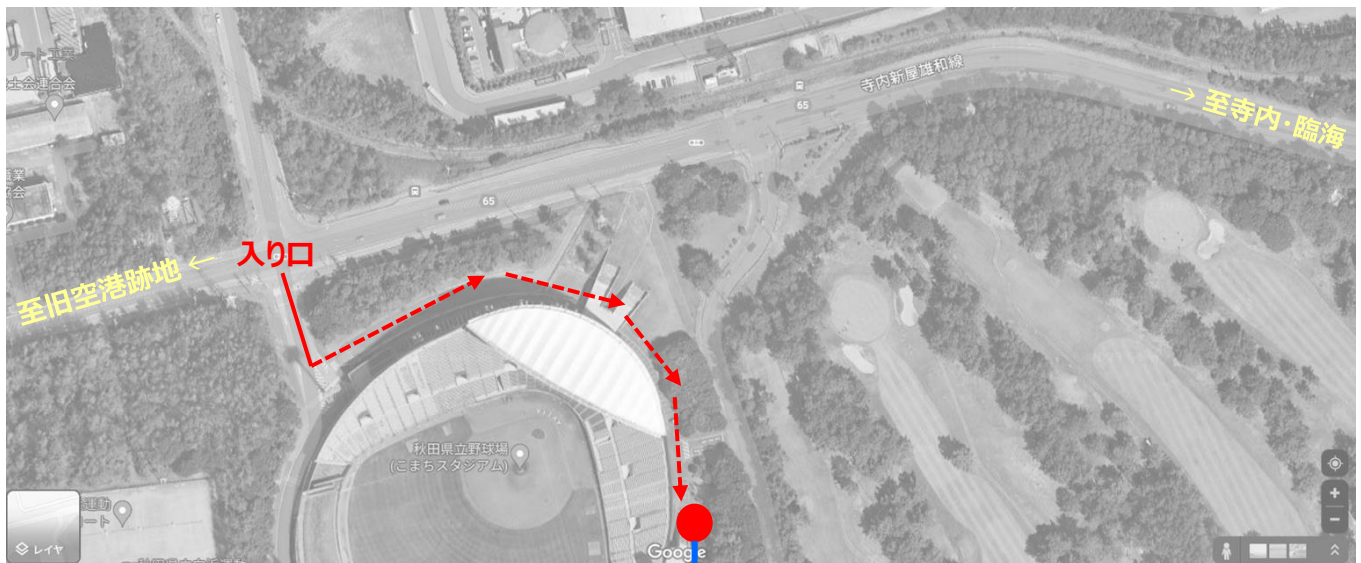

集合場所

プロ野球公式戦アルバイト

[日 時] 2023年6月27日(火) 16:00会場 18:00試合開始

[会 場] 秋田県立野球場 (こまちスタジアム)

〒010-1623 秋田県秋田市新屋町砂奴寄4-5

[服 装] Tシャツorポロシャツ (白・黒・グレーなど)、チノパン、ジーンズ、スラックス (黒・茶・ベージュ) ※短パンはNG、スニーカー等動きやすい靴、清潔感のある格好

[食 事] 夕食はこちらでお弁当を用意しております。

★手荷物は極力最小限でお越しください。

◆当日集合場所と時間

★アルバイト受付開始11:00～

11:45まで ↓ 以下集合場所にて受付を済ませる用お願いいたします。

集合場所