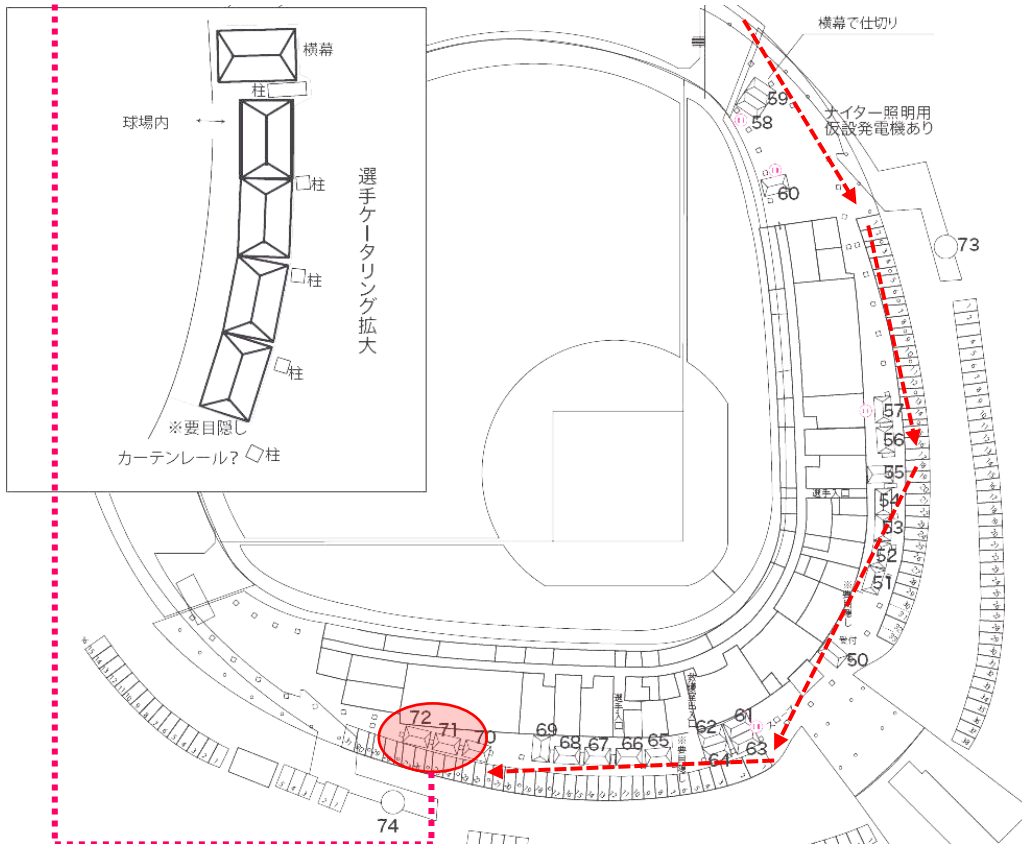

★手荷物は極力最小限でお越しください。

◆当日集合場所と時間

★アルバイト受付開始11:00～

11:45まで ↓ 以下集合場所にて受付を済ませる用お願いいたします。

集合場所

集合場所と休憩用テント

- 50 受付
- 51 選手ケータリング(巨人)
- 52 選手ケータリング(巨人)
- 53 選手ケータリング(巨人)
- 54 選手ケータリング(巨人)
- 55 選手ケータリング(巨人)
- 56 練習補助員控室
- 57 JTV控室(モニター電源)
- 58 ジャビット (工場扇1)
- 59 ジャビット
- 60 ヴィーナス (工場扇2)
- 61 記者席(モニター電源)
- 62 記者席
- 63 記者席
- 64 記者席
- 65 選手ケータリング(ヤクルト)
- 66 選手ケータリング(ヤクルト)
- 67 選手ケータリング(ヤクルト)
- 68 選手ケータリング(ヤクルト)
- 69 選手ケータリング(ヤクルト)
- 70 警備控室
- 71 アルバイト控室
- 72 アルバイト控室
- 73 A席特典引換所(一塁側階段下)
- 74 A席特典引換所(三塁側階段下)